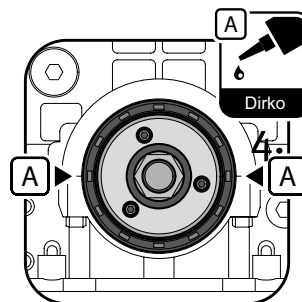

SI 01/2023

Instalação Retentores 257.400

1.

2.

3.

4.

5.

ElringKlinger AG | Área de negócios de peças de reposição