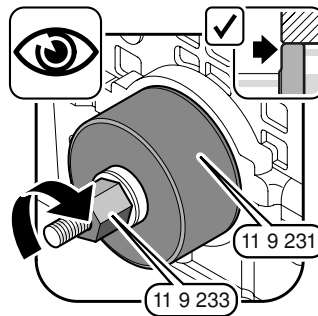

SI 01/2023

Instalação Retentores 257.400

1.

2.

3.

4.

5.

ElringKlinger AG | Área de negócios de peças de reposição