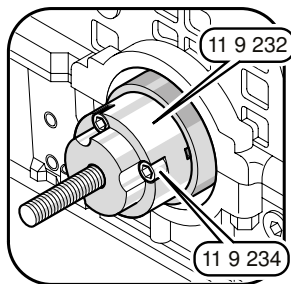

SI 01/2023

Instalação Retentores 257.400

1.

2.

3.

4.

5.

ElringKlinger AG | Área de negócios de peças de reposição