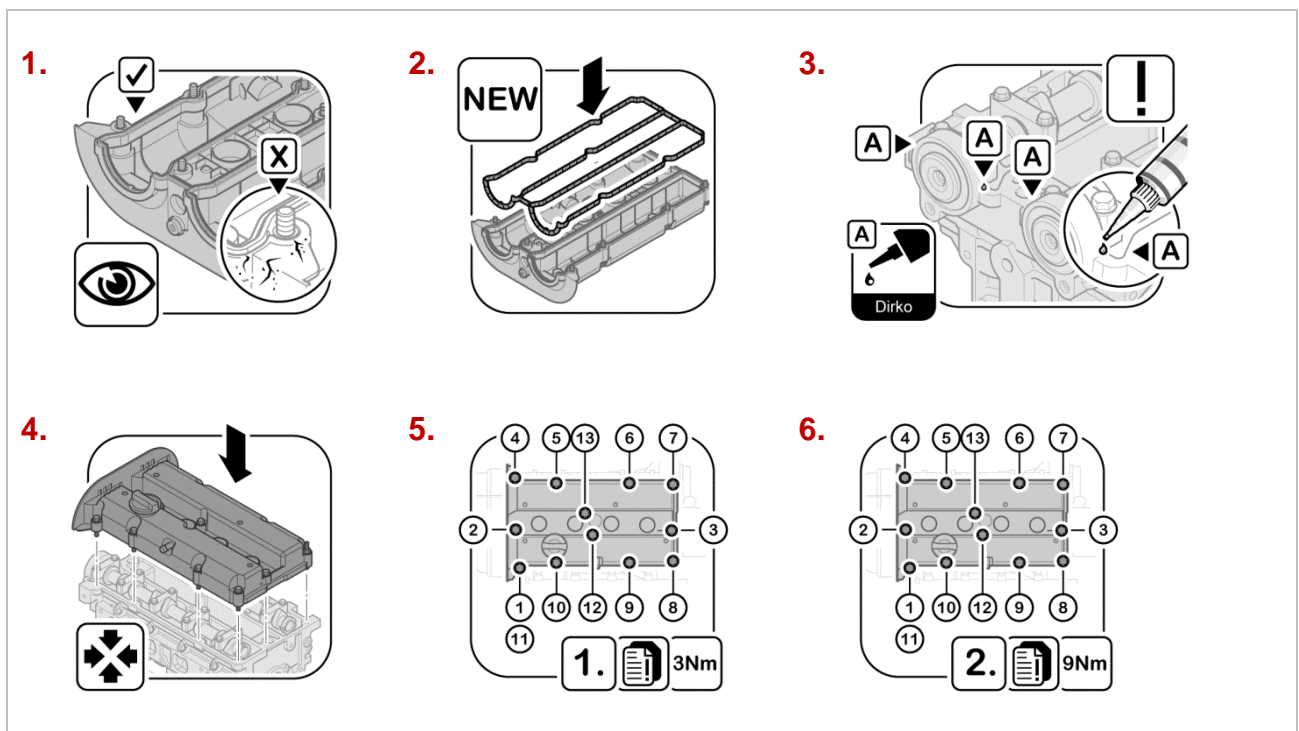

06/15

Das Original

Conta, Külbütör kapagi

Ford | Mazda | Volvo

1,25 | 1,4 | 1,6 Ltr. Zetec-SE | Duratec

 **761.031**

01/01