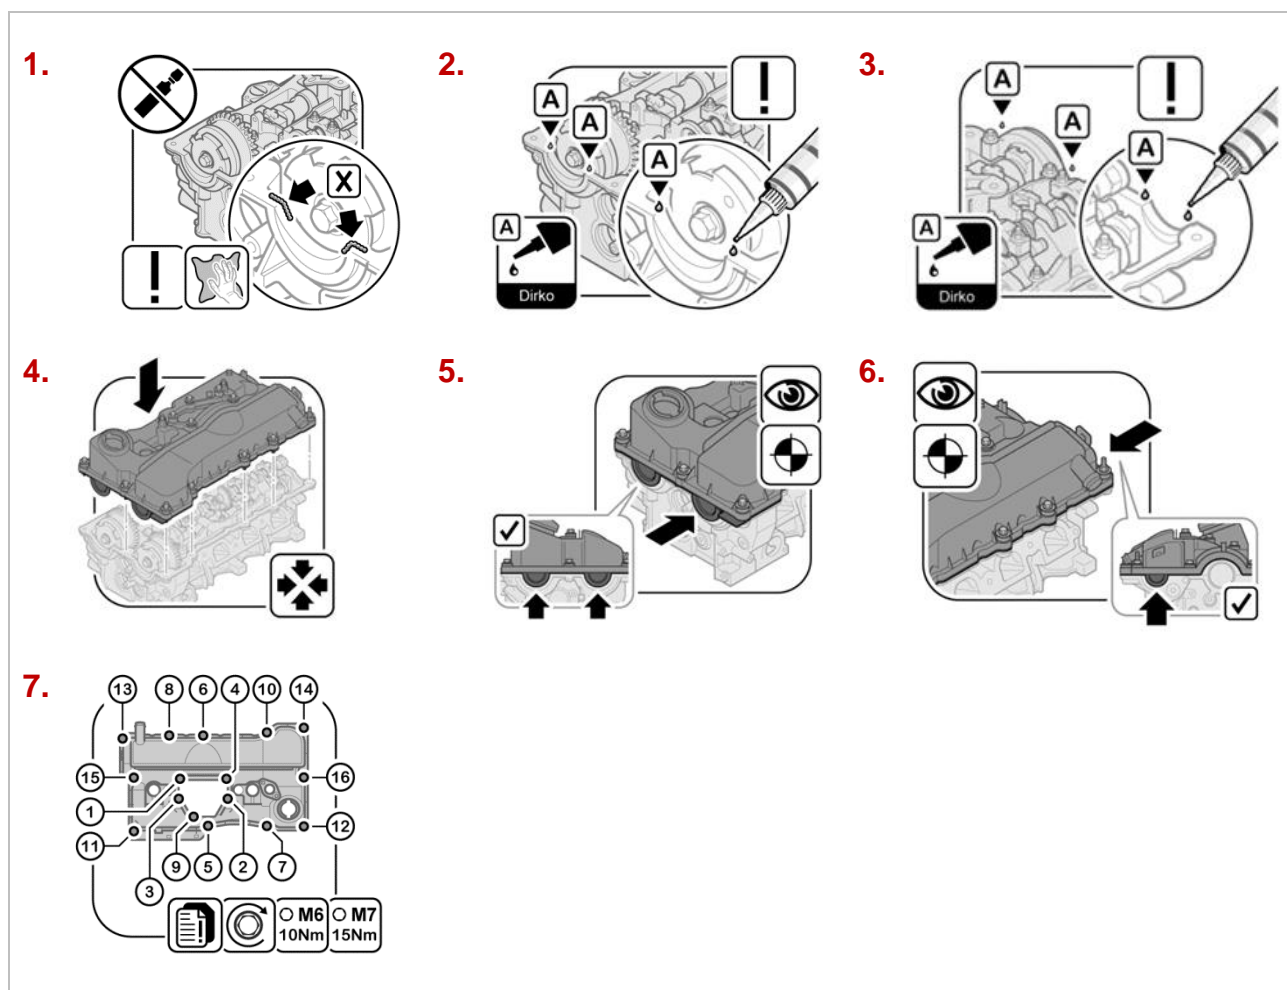

07/15

Das Original

Conta, Külbütör kapagi

BMW

N42 B18 | B20

N46 B20

N46 N B20

382.711 | 898.170 | 898.171 | 903.210 | 903.220

01/01