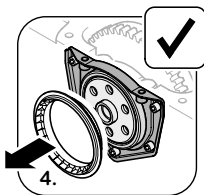

# TSI 01/2021

Retentor 199.191, cambota  
Alfa Romeo | Fiat | Lancia | Opel | Suzuki

ElringKlinger AG | Área de negócios de peças de reposição

Max-Eyth-Straße 2 | D-72581 Dettingen/Erms

Fon +49 7123 724-799 | Fax +49 7123 724-798