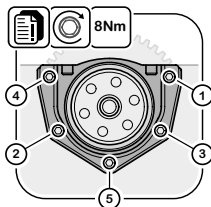

# TSI 01/2021

Retentor 199.191, cambota  
Alfa Romeo | Fiat | Lancia | Opel | Suzuki

ElringKlinger AG | Área de negócios de peças de reposição

Max-Eyth-Straße 2 | D-72581 Dettingen/Erms

Fon +49 7123 724-799 | Fax +49 7123 724-798