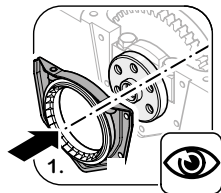

# TSI 01/2021

Retentor 199.191, cambota  
Alfa Romeo | Fiat | Lancia | Opel | Suzuki

ElringKlinger AG | Área de negócios de peças de reposição

Max-Eyth-Straße 2 | D-72581 Dettingen/Erms

Fon +49 7123 724-799 | Fax +49 7123 724-798