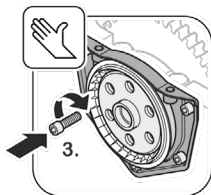

# TSI 01/2021

Retentor 199.191, cambota  
Alfa Romeo | Fiat | Lancia | Opel | Suzuki

ElringKlinger AG | Área de negócios de peças de reposição

Max-Eyth-Straße 2 | D-72581 Dettingen/Erms

Fon +49 7123 724-799 | Fax +49 7123 724-798