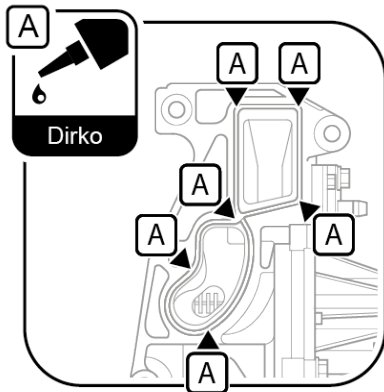

Gasket, water pump | Dichtung, Wasserpumpe | Joint d'étanchéité, pompe à eau | Junta, bomba de agua | Guarnizione, Pompa acqua | Uszczelnienie, pompa wodna | Junta, bomba de água | Pakking, waterpomp

B07.530 | BMW

1.

2.

3.

ElringKlinger AG | Aftermarket Division

Max-Eyth-Straße 2 | D-72581 Dettingen/Erms

Fon +49 7123 724-799 | Fax +49 7123 724-798

service@elring.de | www.elring.com

SI 02/2024

Das Original