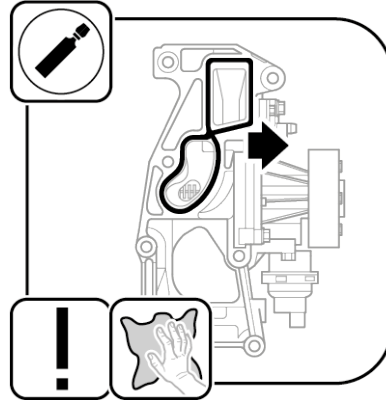

Gasket, water pump | Dichtung, Wasserpumpe | Joint d'étanchéité, pompe à eau | Junta, bomba de agua | Guarnizione, Pompa acqua | Uszczelnienie, pompa wodna | Junta, bomba de água | Pakking, waterpomp

B07.530 | BMW

1.

2.

3.

ElringKlinger AG | Aftermarket Division

Max-Eyth-Straße 2 | D-72581 Dettingen/Erms

Fon +49 7123 724-799 | Fax +49 7123 724-798

service@elring.de | www.elring.com

SI 02/2024

Das Original