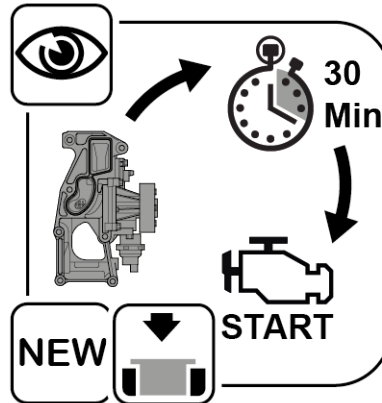

Gasket, water pump | Dichtung, Wasserpumpe | Joint d'étanchéité, pompe à eau | Junta, bomba de agua | Guarnizione, Pompa acqua | Uszczelnienie, pompa wodna | Junta, bomba de água | Pakking, waterpomp

B07.530 | BMW

1.

2.

3.

ElringKlinger AG | Aftermarket Division

Max-Eyth-Straße 2 | D-72581 Dettingen/Erms

Fon +49 7123 724-799 | Fax +49 7123 724-798

service@elring.de | www.elring.com

SI 02/2024

Das Original