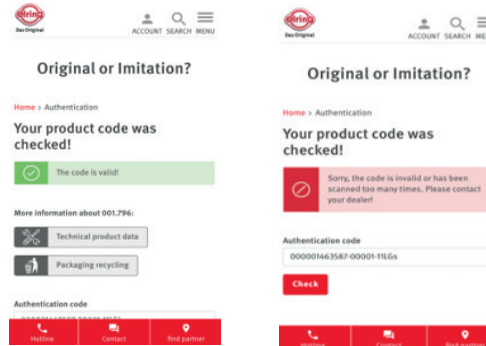

VSI 02/2023

Daha da fazla güvenlik için
Yeni ürün etiketlerimiz

Yeni ürün etiketi üç farklı şekilde mevcuttur:

Etiket nasıl uygulanmış?	Yapışkan etiketler	Basılı etiket
Görünüşü nasıl?		

Bireysel QR Kodu

Yazdırılan her bir ürün etiketine bireysel bir kod basılır. Basılı QR kodunun taranması ile satın alınan ürünün orijinal olup olmadığı kontrol edilebilir. Doğrulama sistemi dünya genelinde basılan tüm bireysel ürün etiketlerinin her birini tanır ve taklit olan ya da kopyalanan etiket kodlarını tespit eder.

Bireysel QR Kodu

Yazdırılan her bir ürün etiketine bireysel bir kod basılır. Basılı QR kodunun taranması ile satın alınan ürünün orijinal olup olmadığı kontrol edilebilir. Doğrulama sistemi dünya genelinde basılan tüm bireysel ürün etiketlerinin her birini tanır ve taklit olan ya da kopyalanan etiket kodlarını tespit eder.